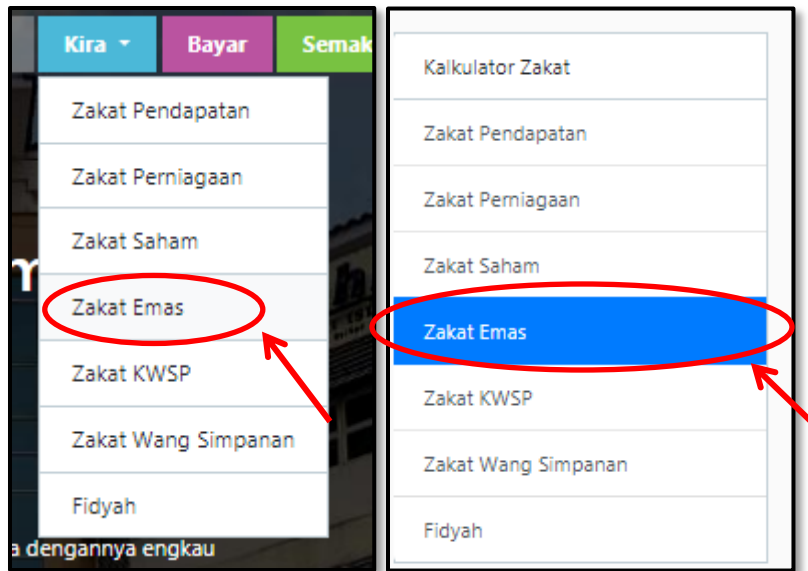

### LANGKAH 1

Klik "KIRA" di menu UTAMA (HOME)